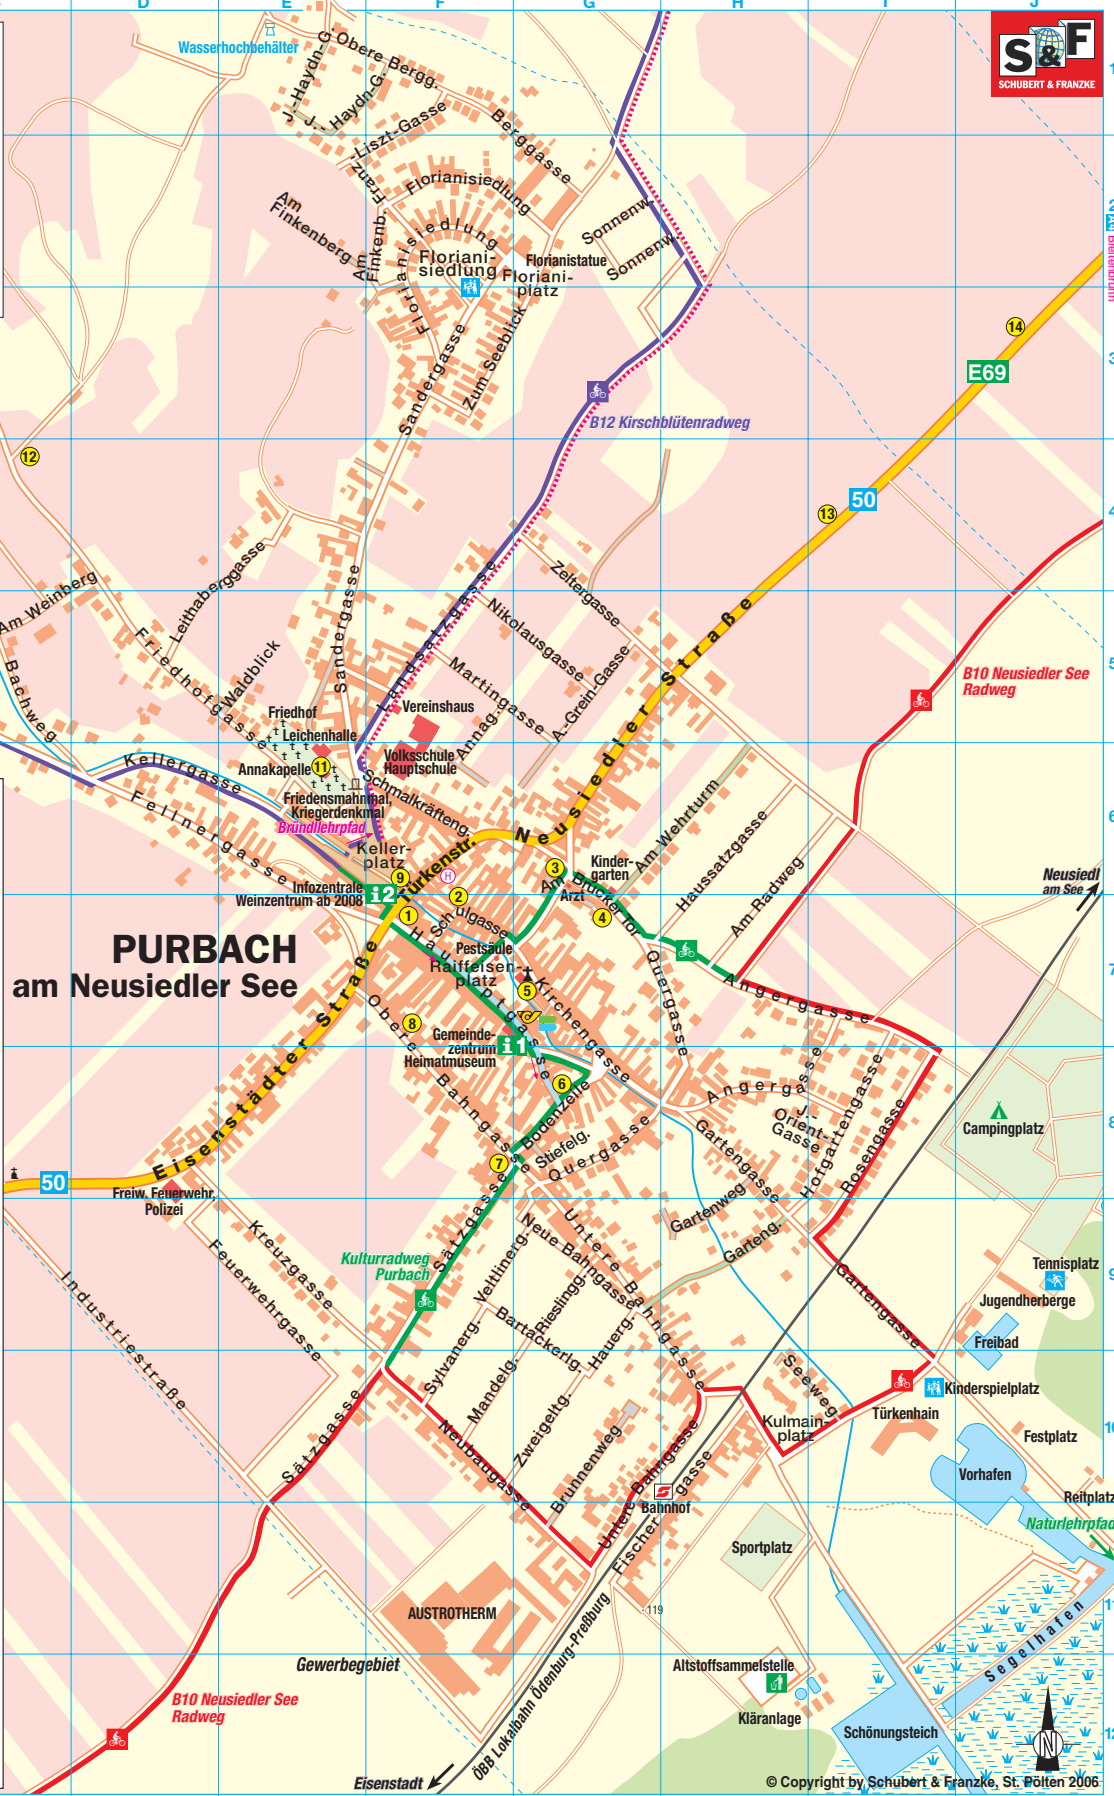

### ZEICHENERKLÄRUNG

	Bundesstraße		Sumpf
	Sonstige Straße		Kirche
	Fahrtweg		Bildstock, Denkmal
	Wohnstraße		Gemeindezentrum
	Einbahn		Infozentrum/Vinotek
	Sackgasse		Altstoffsammelstelle
	Historischer Platz		Tennisplatz, Kinderspielplatz
	Feldweg o. Güterweg		Campingplatz, Post
	Fußweg		Bushaltestelle, Bankomat
	Bahn		Wasserhochbehälter
	Gewässer		B10 Neusiedler See Radweg
	Bebauung		B12 Kirschblütenradweg
	Öffentliche Bebauung		Kulturradweg
	Wald		Bründlehrpfad
	Weingarten		
	Friedhof		

### Straßenverzeichnis Purbach

Am Brucker Tor G6-G7	Kirchengasse G7-G8
Am Finkenberg E2-F2	Kreuzgasse E9
Am Spitz A4	Kulmainplatz H10-H10
Am Wehrturm G6-H6	Landsatzgasse F5-F4
Am Weinberg C5-D4	Leithaberggasse D5-E4
Andreas-Grein-Gasse G5	Mandelgasse F10
Annagasse F6-F5	Martingasse F5-G5
Angergasse H7-I7, H8-I7	Neubaugasse F10-G11
Bachweg C5-C6	Neue Bahngasse G9
Bartackergasse F9-G10	Neusiedler Straße G6-H5
Berggasse F1-G2	Nikolausgasse F5-G5
Bodenzeile G8	Obere Bahngasse F7-G8
Brunnenweg G11-G10	Obere Berggasse E1-F1
Eisenstädter Straße D8-F7	Quergasse G7-H8, G8
Fellnergasse B5-E6	Raiffeisenplatz F7
Fellnersteig B5	Rieslinggasse G9
Feuerwehrgasse D9-E10	Rosengasse I9-I8
Fischergasse G11-H10	Sätzgasse E10-F9
Floriansiedlung F2-F3, F2-G2	Sandergasse E5-F3
Franz-Liszt-Gasse E2-F1, E2-F2	Schmal Kräffergasse F6
Friedhofgasse D5-E6	Schulgasse F7
Gartengasse H8-I9, H9	Seeweg H10-H10
Gartenweg H8-H8	Sonnenweg G2-H2
Haugergasse G10-G9	Stiefelgasse G8
Hauptgasse F7-G8	Sylvanergasse F10-F9
Hausatzgasse H7-H6	Türkenhain I10
Hofgartengasse H9-H8	Türkenstraße F7-F6
Industriestraße C9-D10	Untere Bahngasse G9-H10, G11-H10
Josef-Haydn-Gasse E1-F1	Veltnergasse F9-G9
Josef-Orient-Gasse H8-I8	Waldblick E5
Kellergerasse D6-E6	Waldsiedlung A4-A5
Kellerplatz E6-F6	Zweigeltgasse G4-G5
	Zweigeltgasse G10
	Zum Seeblick F3-G2